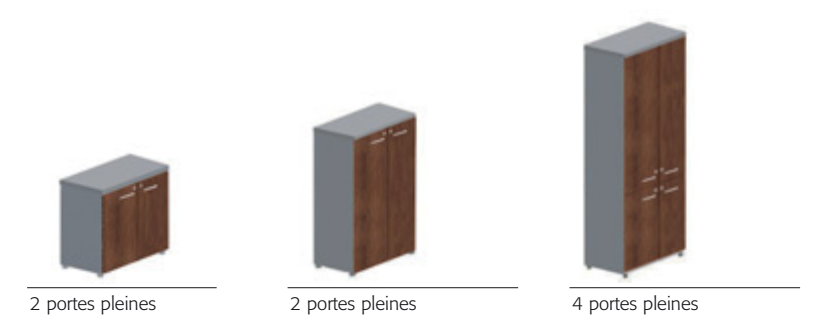

Les configurations de tables elliptiques intègrent la gestion des fluides grâce au top access central en cuir et à la goulotte d'électrification qui recevra l'ensemble des câbles.

Une solution esthétique et fonctionnelle pour organiser, décider, se rencontrer.

7 formes de plateaux pour une infinité de configurations.  
Une offre en structure partagée déclinée dans deux versions de piétement, panneau ou tube métal. **Version Privilège** parfaitement coordonnée à l'offre direction manager M38.

Rangements déco assortis à la version Prestige

Rangements traditionnels

**Inveo**  
Mobilier direction assorti à la version Prestige, pages 190 à 199

**M38**  
Mobilier direction assorti à la version Privilège, pages 200 à 213