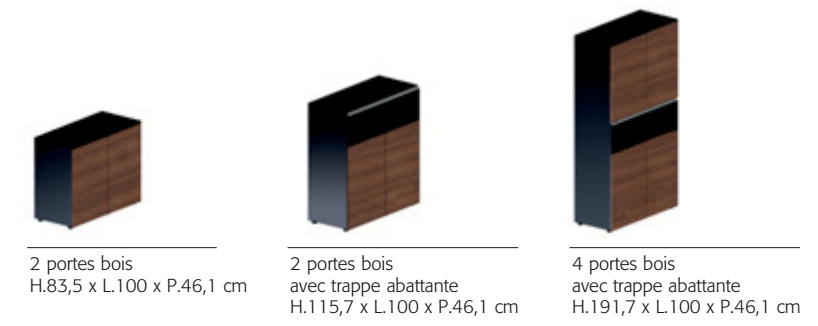

Rangements déco assortis à la version Prestige

Rangements traditionnels

GARANTIE 2 ANS

Fabrication sous ISO 9001

Fabrication sous ISO 14001

Prestige
2 décors de plateau ébénisterie et de piétement panneau

Frêne noir **JA**
Noyer semi-mat **JN**
Sur stock

Privilège
3 décors de plateau mélamine et de piétement panneau

Noyer cannelle **MI**
Chêne brun **ML**
Chêne blanc **MN**
Sur stock

Business
3 décors de plateau mélamine et de piétement panneau

Hêtre doré **RC**
Blanc neige **RE**
Chêne clair **RI**
Sur stock

3 finitions de piétement métal

Aluminium **SB**
Noir satiné **SG**
Blanc **SO**
Sur stock